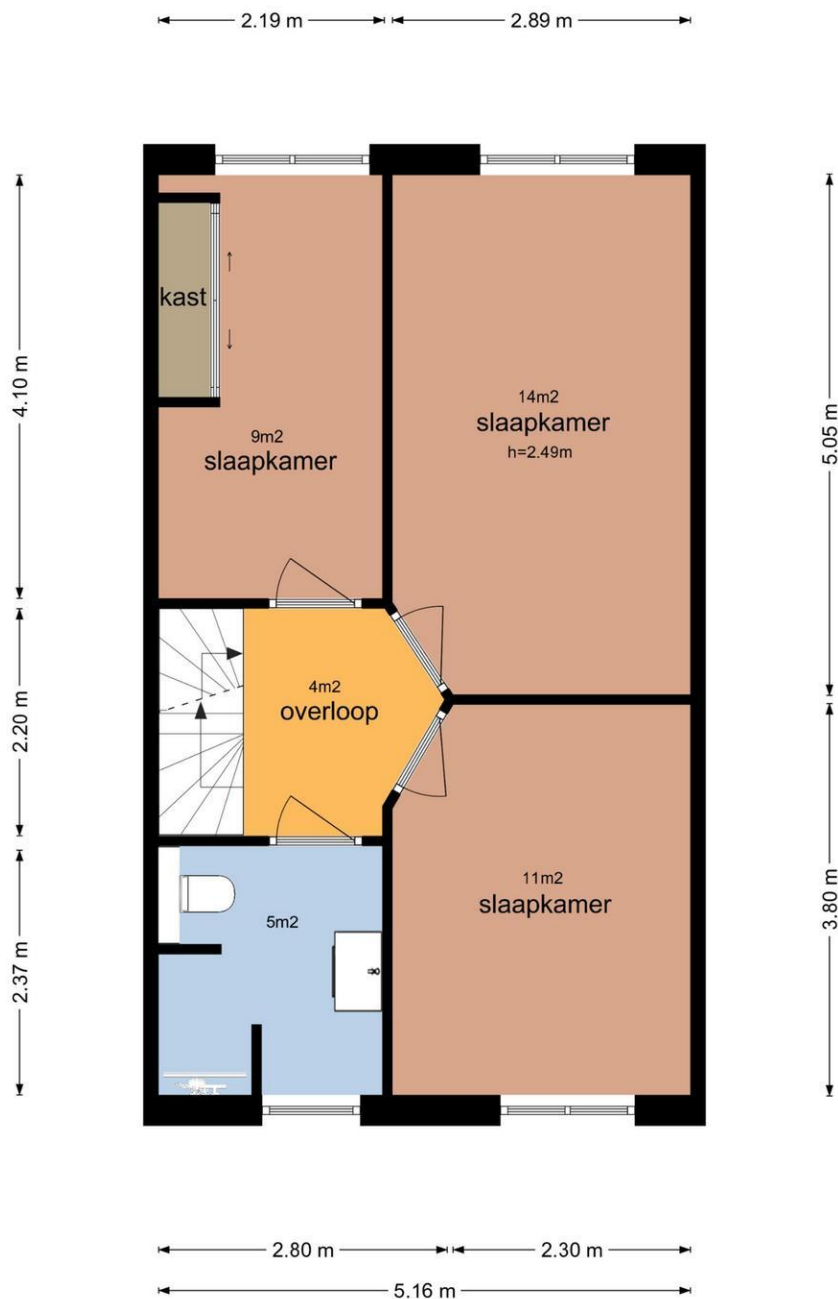

Eerste verdieping

Govert Flinckhage 12 - Nieuwegein Eerste Verdieping

De plattegronden zijn geproduceerd voor promotionele doeleinden en ter indicatie.
Aan de plattegronden kunnen geen rechten worden ontleend
© www.vistaview.nl