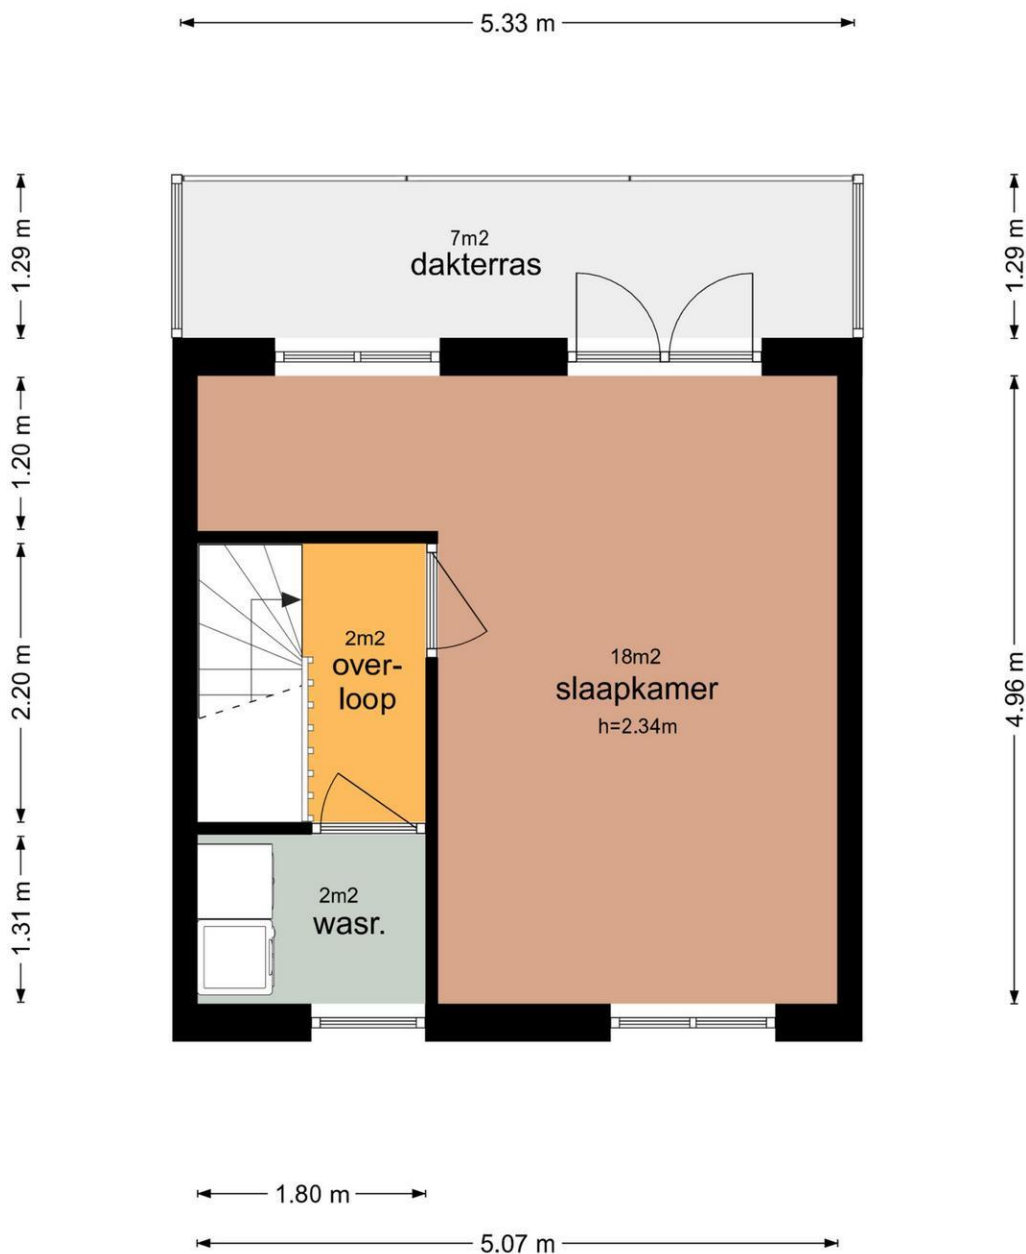

Tweede verdieping

Govert Flinckhage 12 - Nieuwegein Tweede Verdieping

De plattegronden zijn geproduceerd voor promotionele doeleinden en ter indicatie.
Aan de plattegronden kunnen geen rechten worden ontleend
© www.vistaview.nl