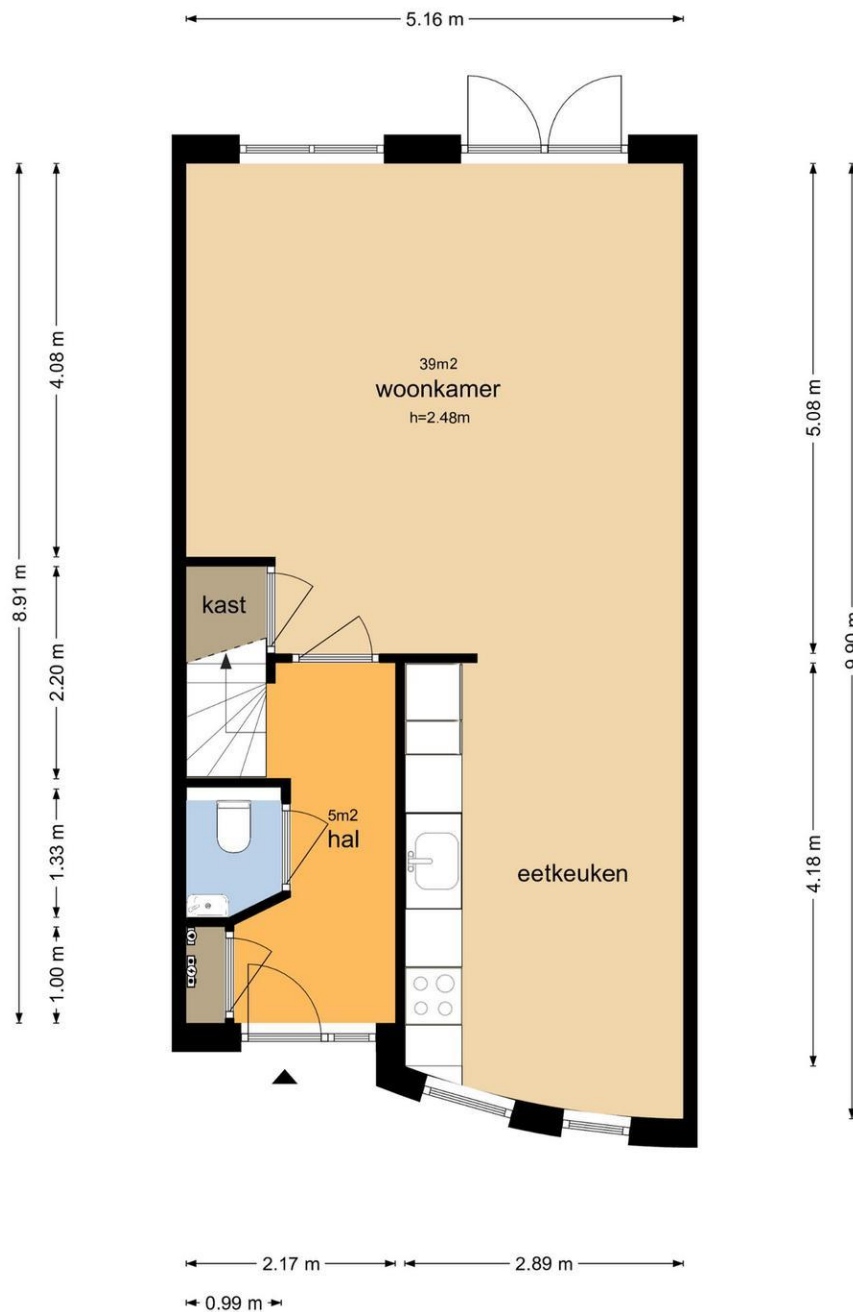

Begane grond

Govert Flinckhage 12 - Nieuwegein
Begane Grond

De plattegronden zijn geproduceerd voor promotionele doeleinden en ter indicatie.
Aan de plattegronden kunnen geen rechten worden ontleend
© www.vistaview.nl