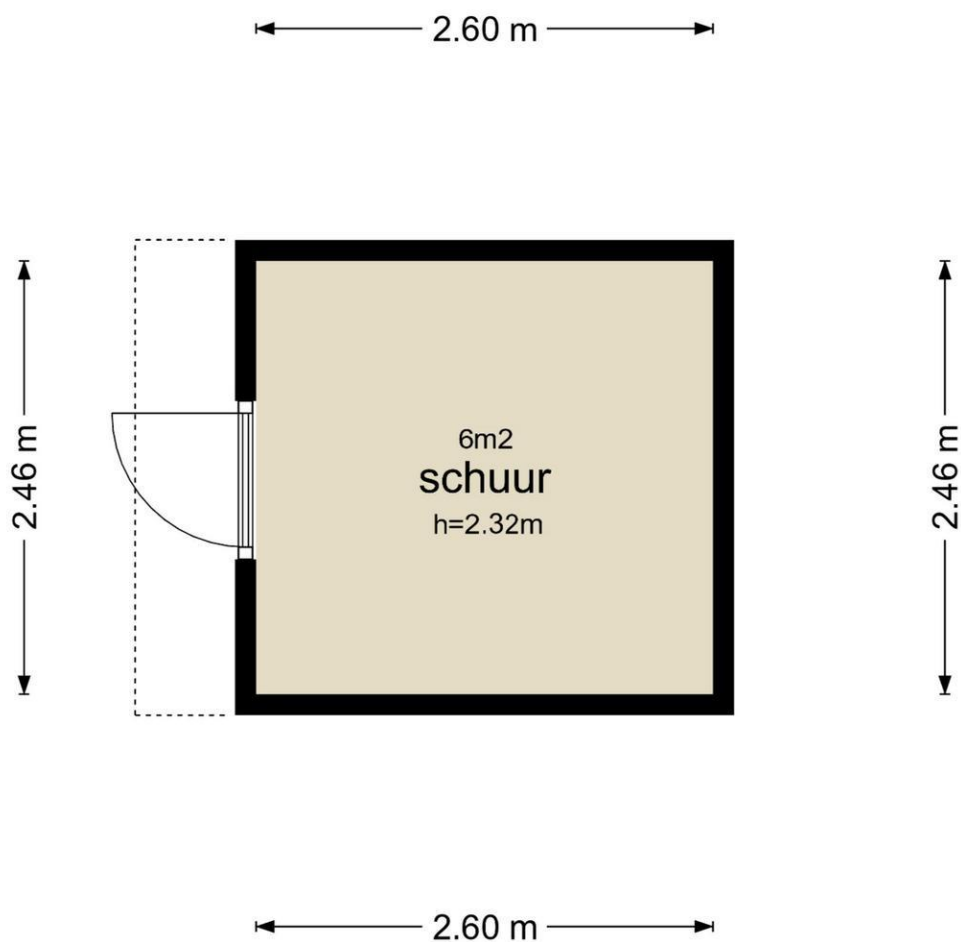

Tuin gegevens	
Tuin	Achtertuint, voortuin
Tuin diepte (cm)	1.100
Tuin breedte (cm)	525
Hoofdtuin	Achtertuint
Positie	West
Kwaliteit	Fraai aangelegd

Foto's

Foto's

Foto's

Foto's

Foto's

Foto's

Foto's

Tweede verdieping

Govert Flinckhage 12 - Nieuwegein Tweede Verdieping

De plattegronden zijn geproduceerd voor promotionele doeleinden en ter indicatie.
Aan de plattegronden kunnen geen rechten worden ontleend
© www.vistaview.nl

Schuur

Govert Flinckhage 12 - Nieuwegein Schuur

De plattegronden zijn geproduceerd voor promotionele doeleinden en ter indicatie.
Aan de plattegronden kunnen geen rechten worden ontleend

© www.vistaview.nl