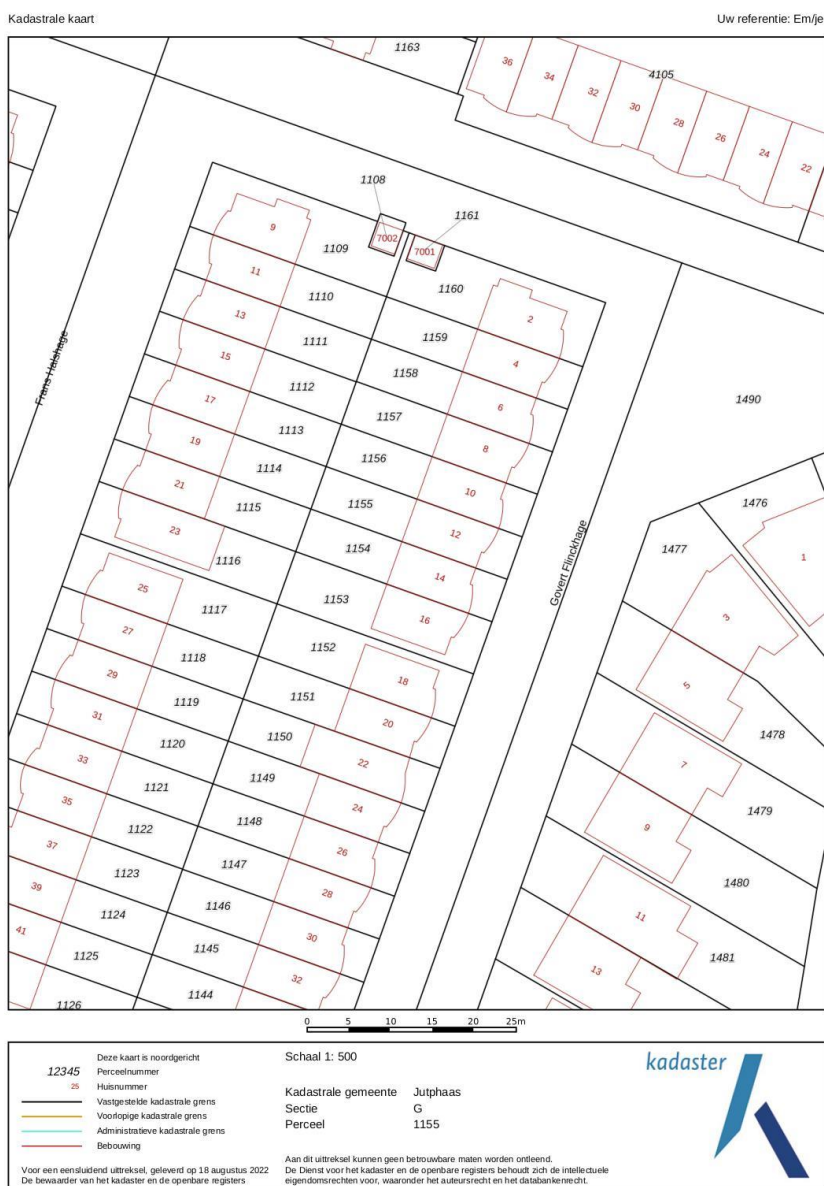

Kadastrale gegevens

Adres	Govert Flinckhage 12
Postcode / Plaats	3438 JD Nieuwegein
Gemeente	Jutphaas
Sectie / Perceel	G / 1155
Oppervlakte	135 m²
Soort	Volle eigendom

Kadastrale kaart