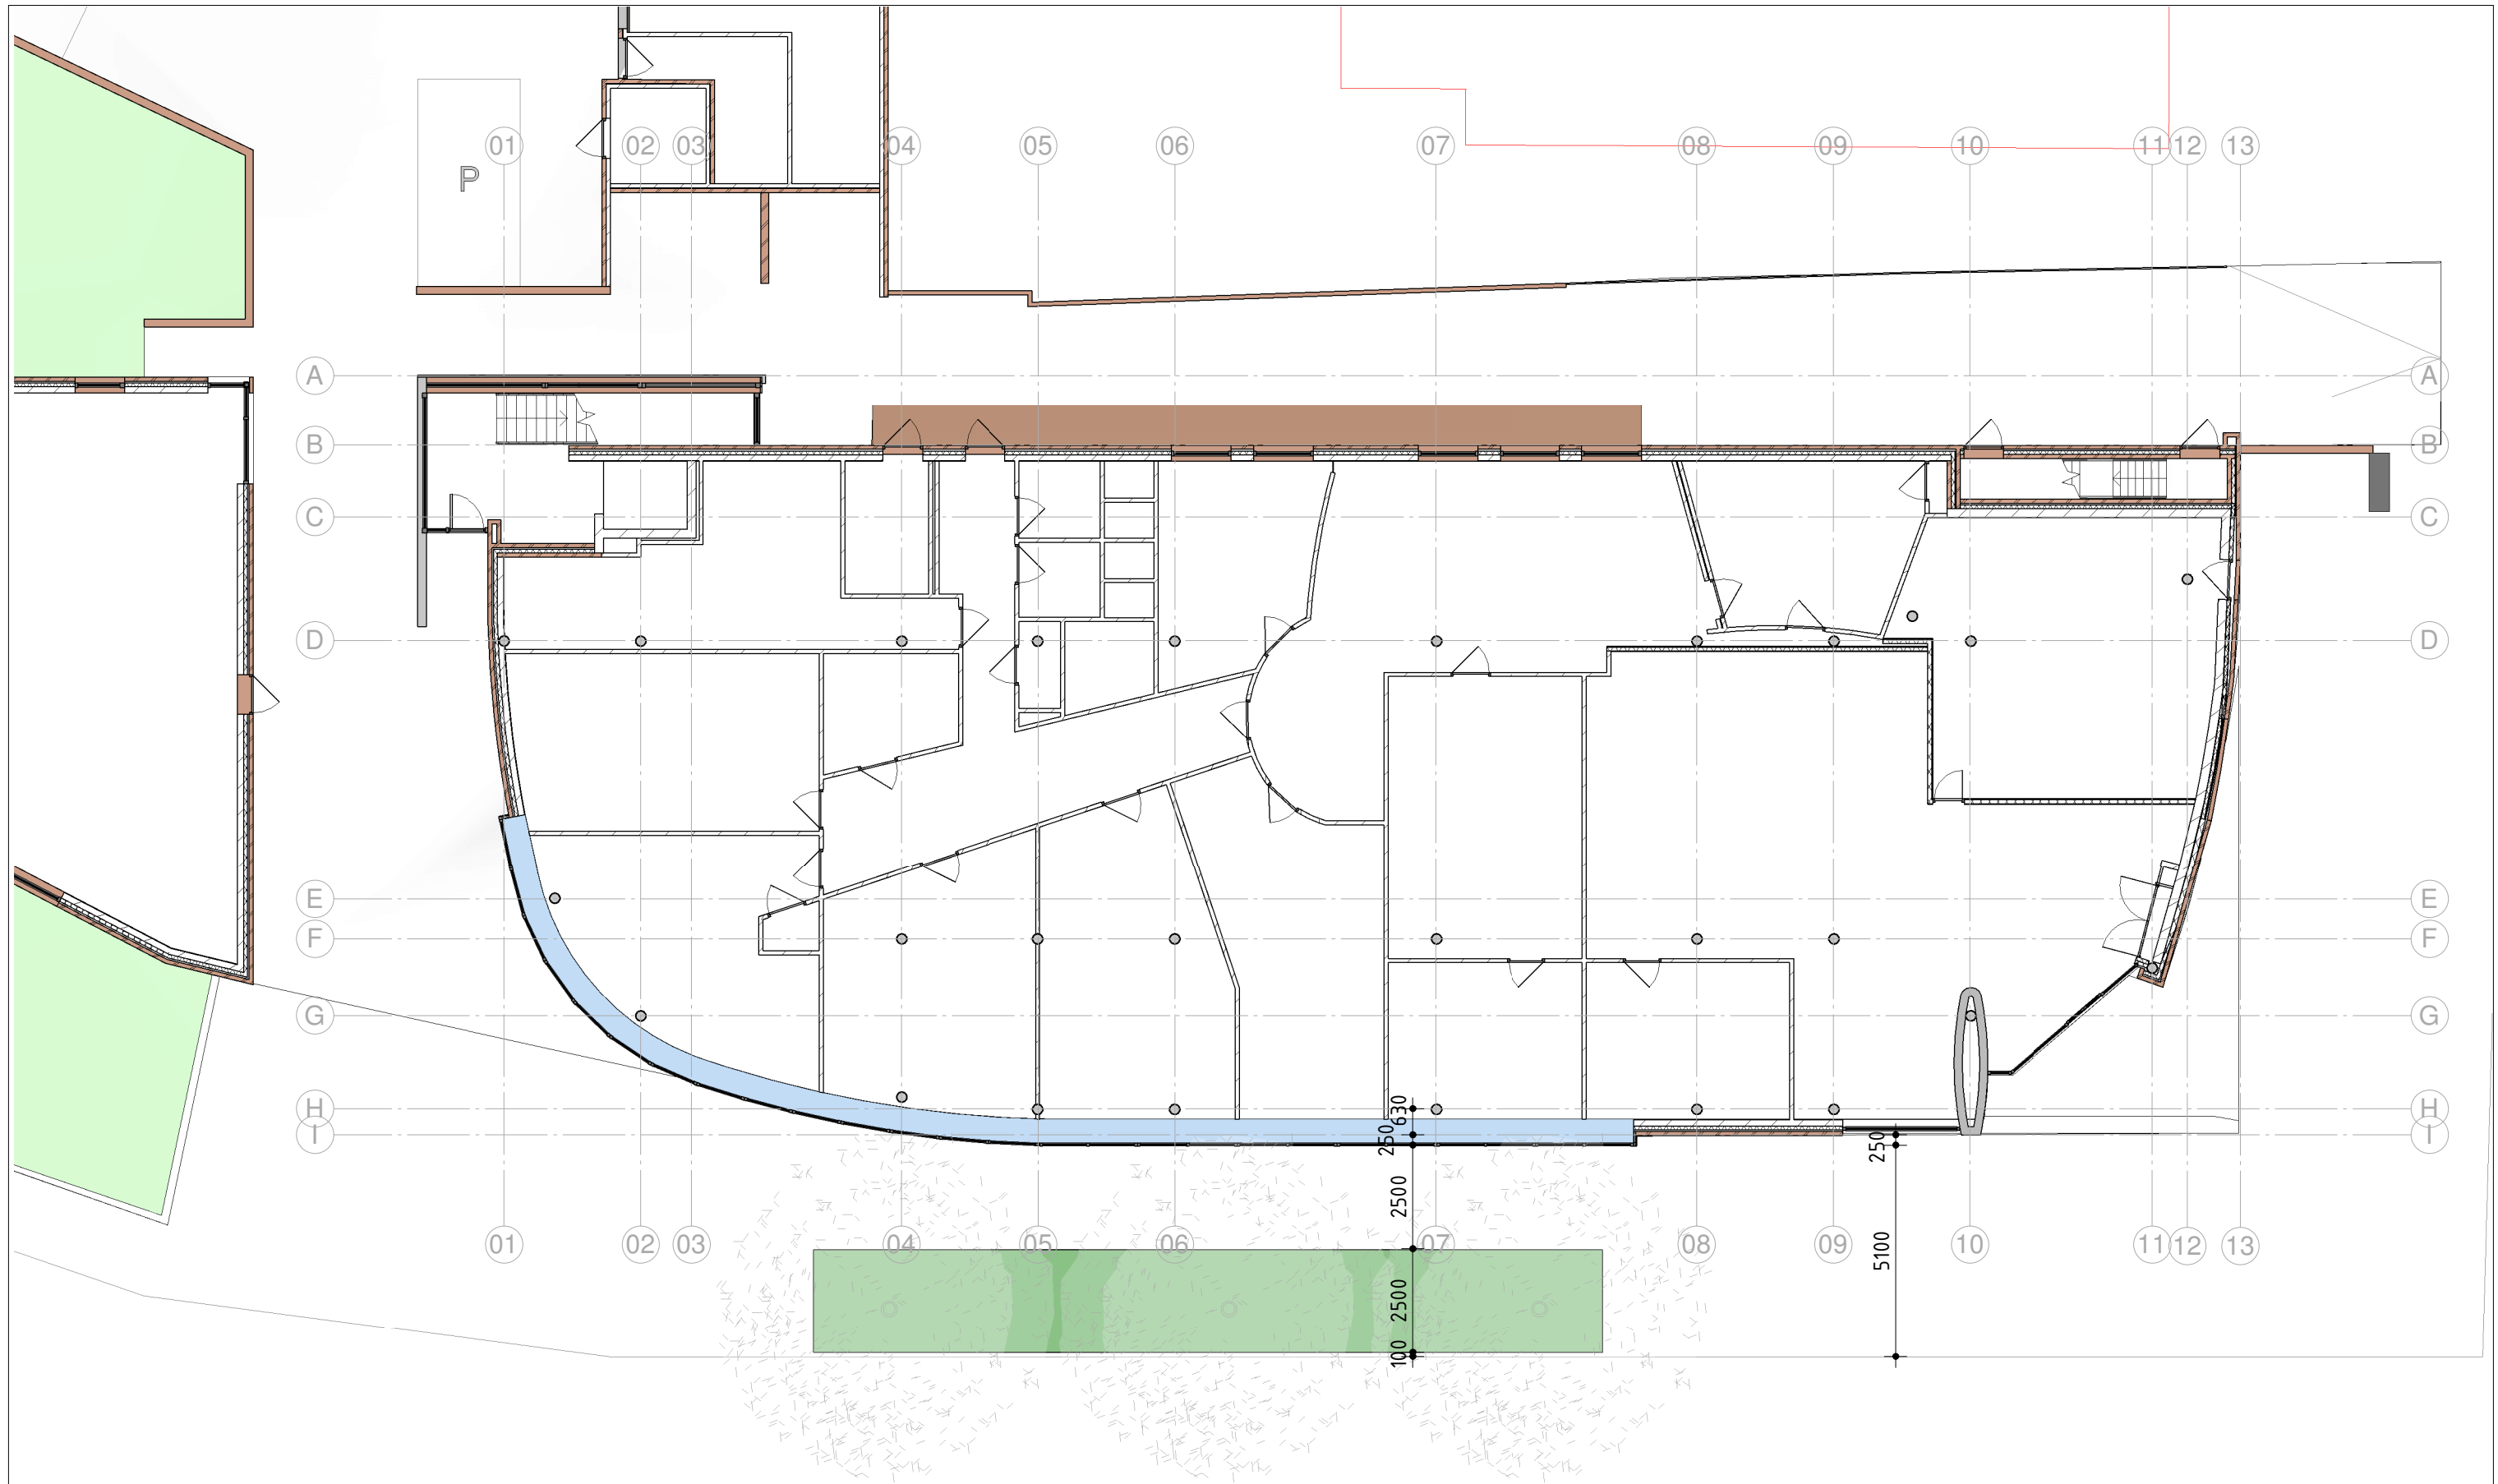

HQ ARCHITECTUUR
Newtonstraat 3
3902 HP Veenendaal
www.hq-architectuur.nl
info@hq-architectuur.nl
M: +31(0)6 55 55 44 56

Plattegrond bestand

21104-B04
1 : 150
A3

Benschopperweg
IJsselstein
20-12-2021