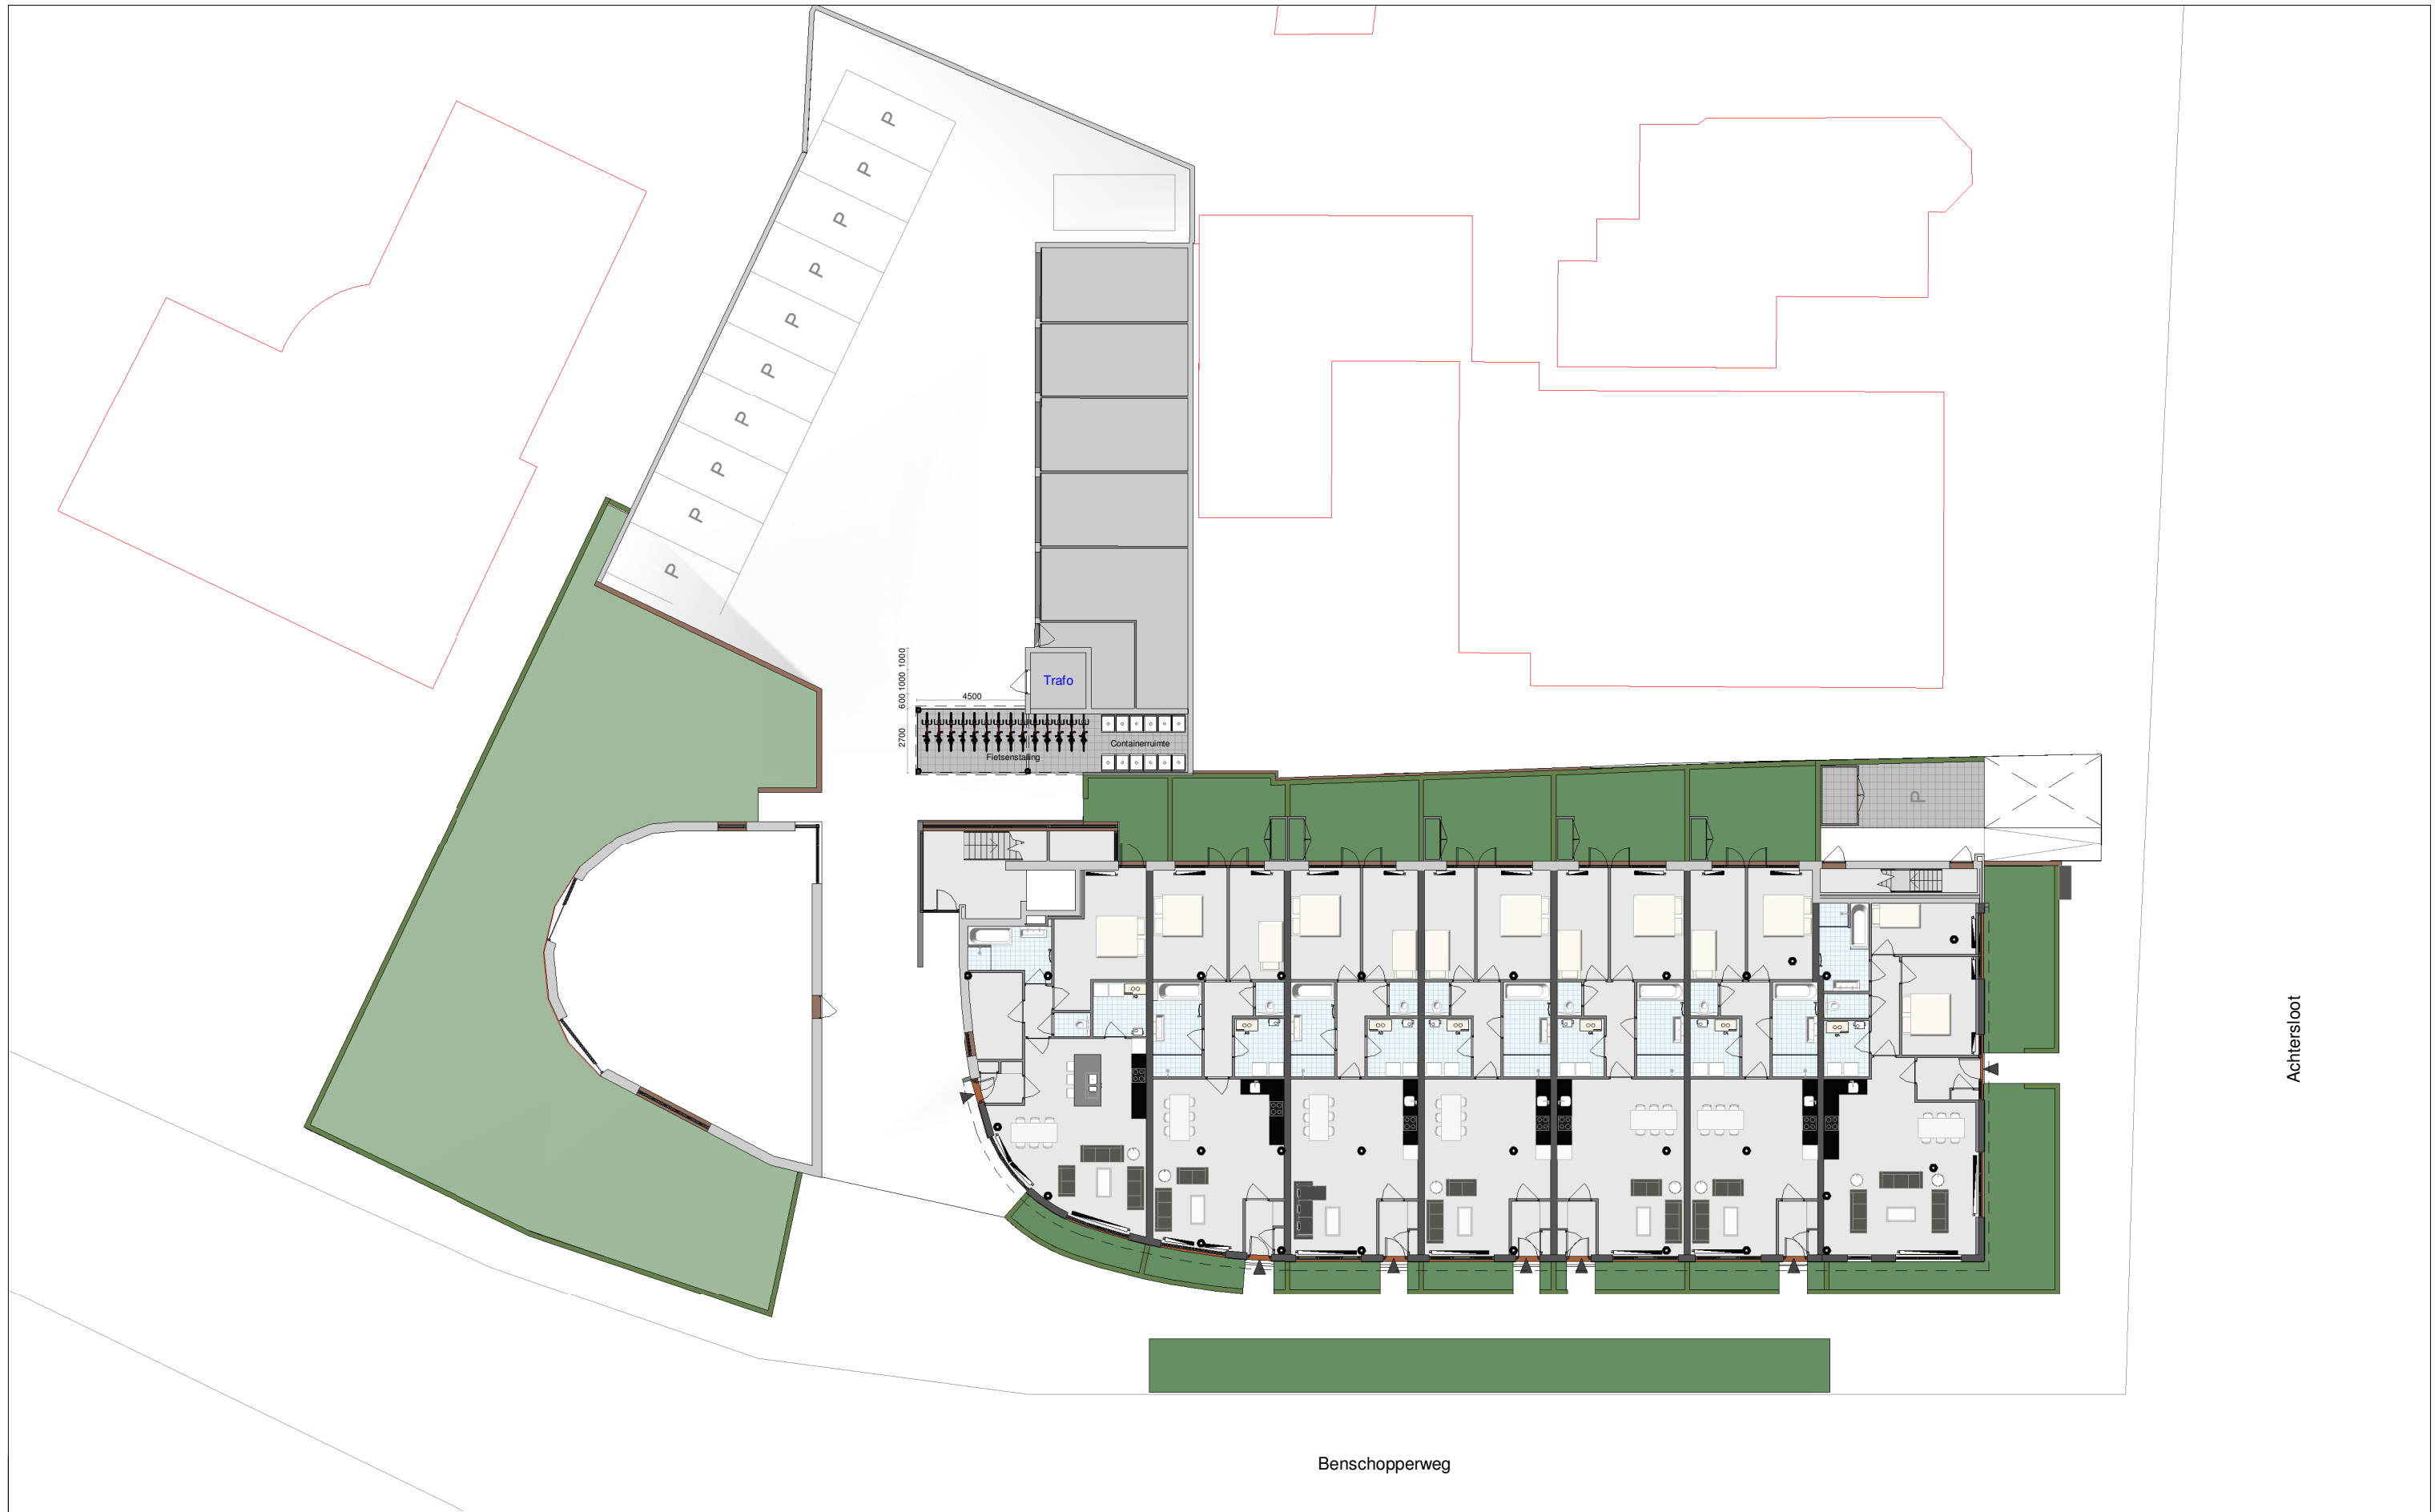

HQ ARCHITECTUUR
 Newtonstraat 3
 3902 HP Veenendaal
 www.hq-architectuur.nl
 info@hq-architectuur.nl
 M: +31(0)6 55 55 44 56

Situatie nieuw

21104-N03	Benschopperweg IJsselstein
1 : 250	
A3	03-03-2022

maten in het werk te controleren | constructie volgens gegevens constructeur