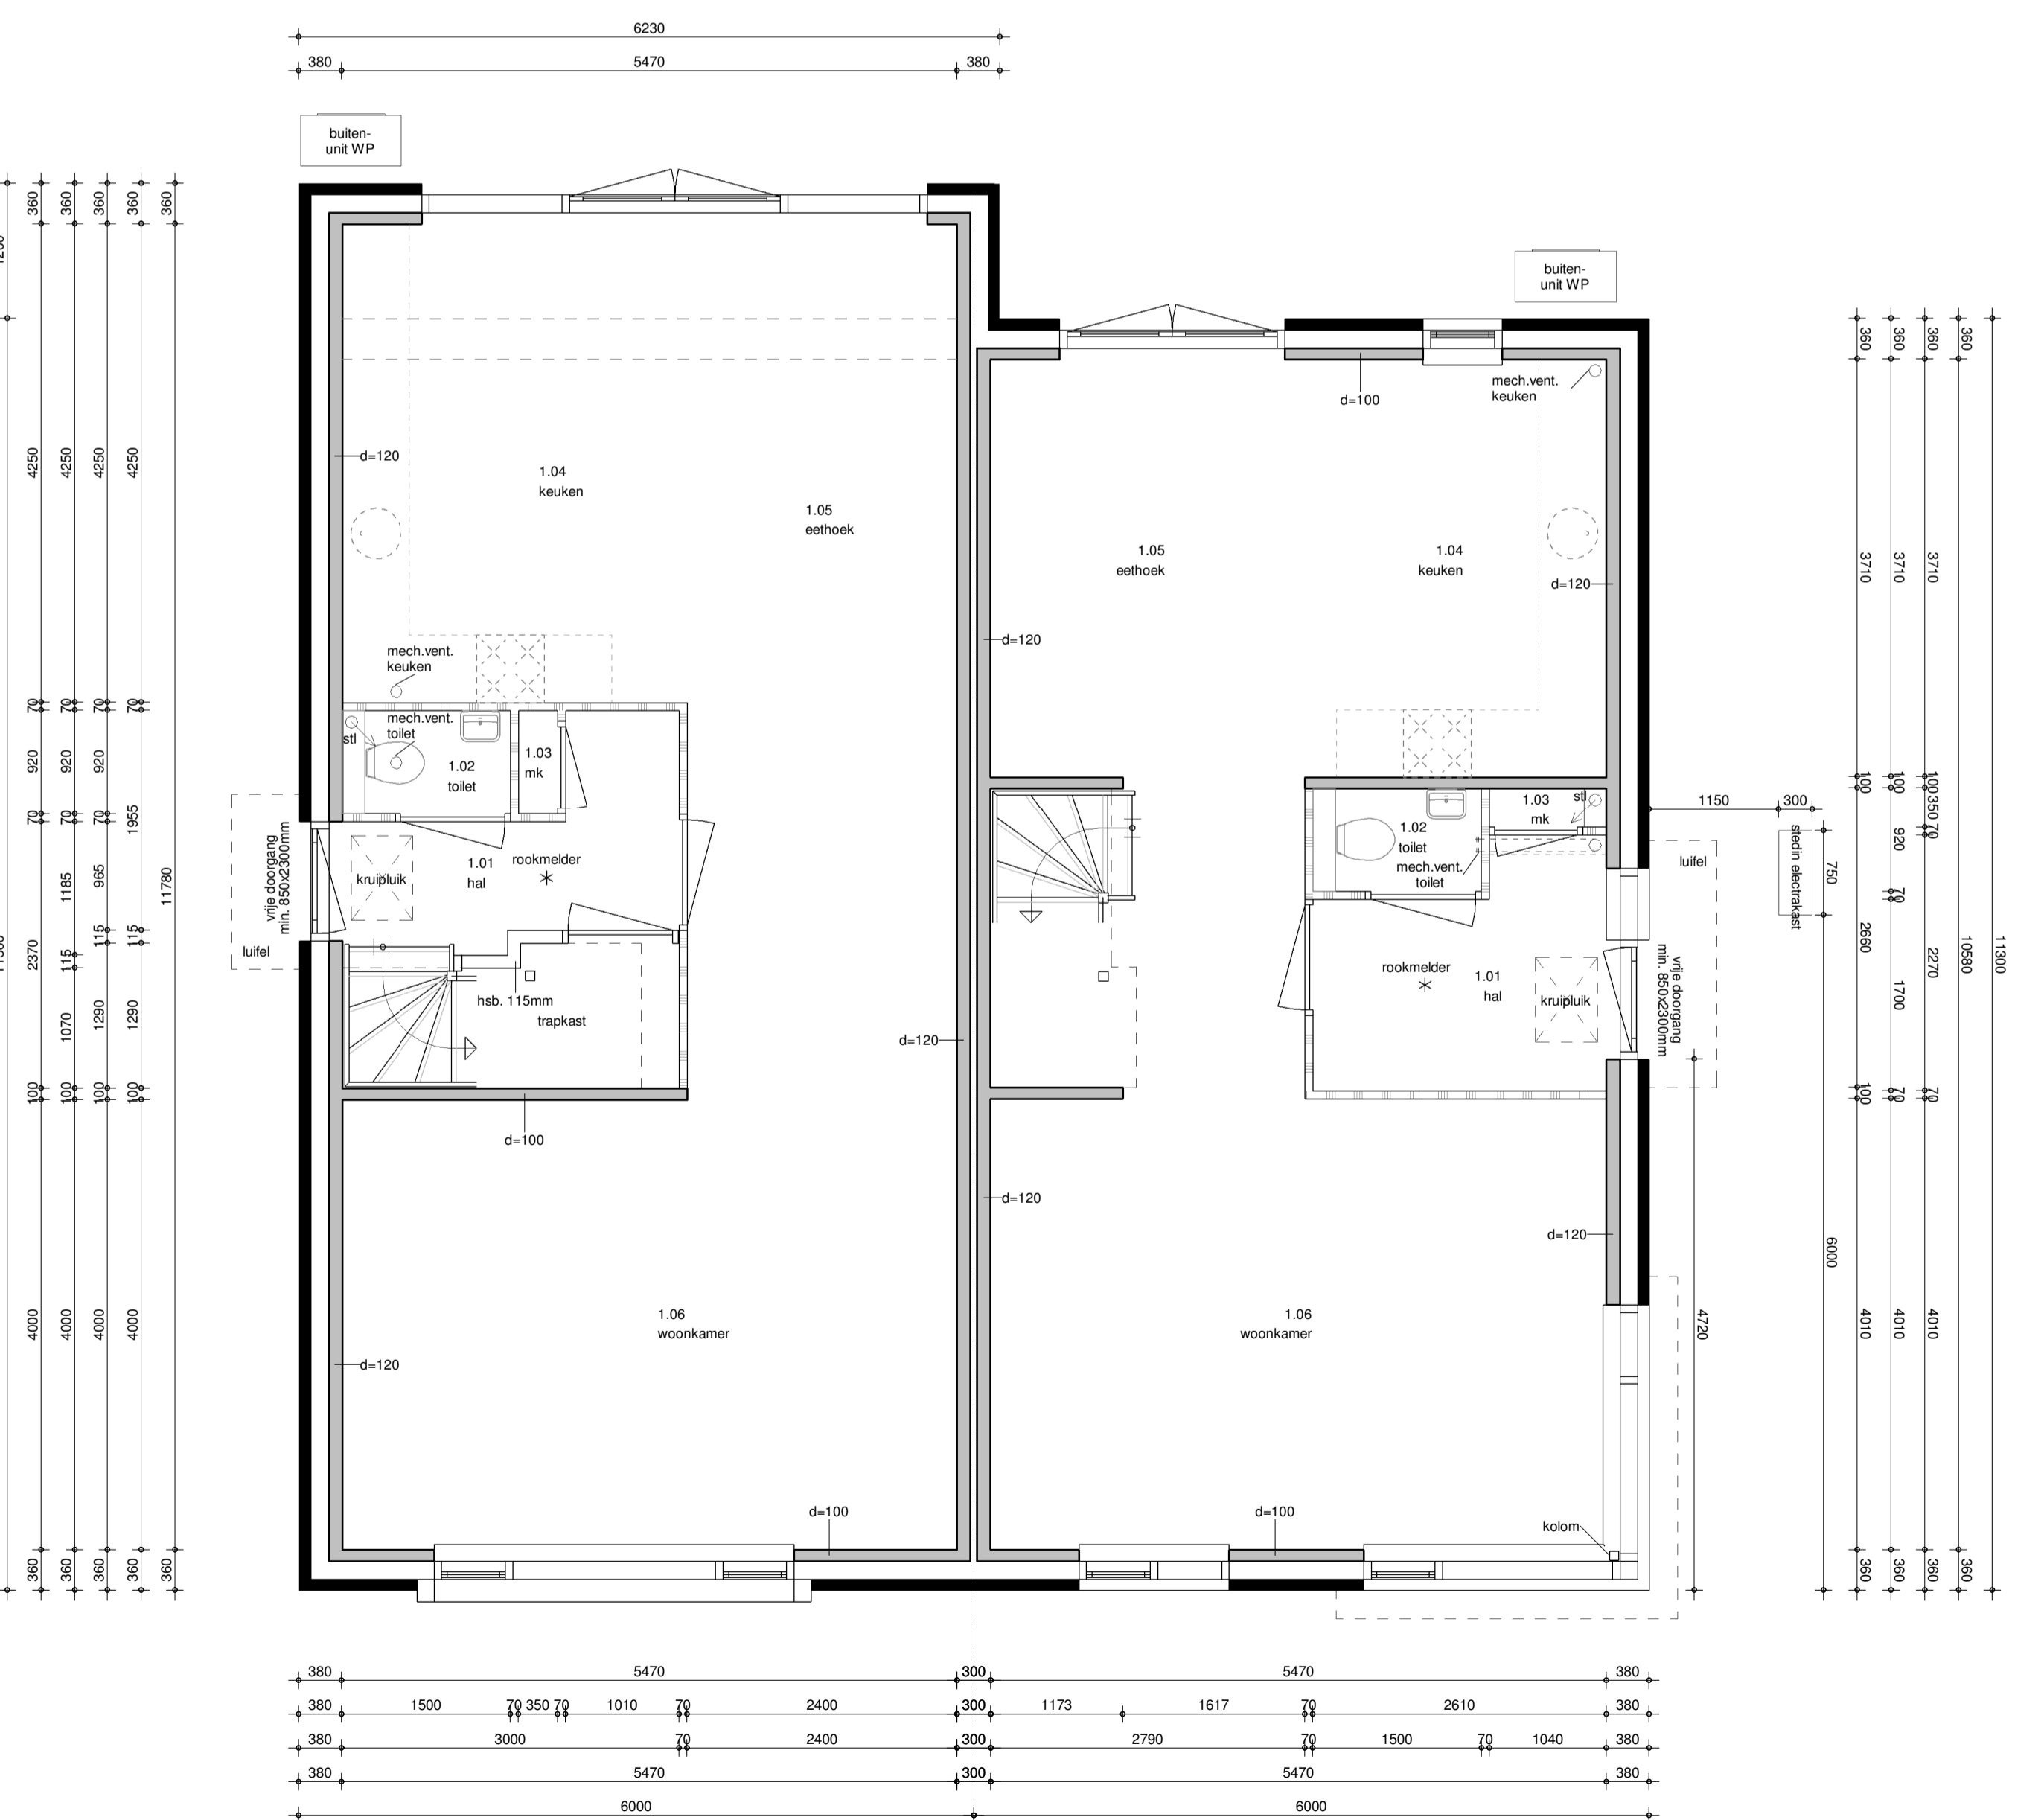

begane grond
1 : 50