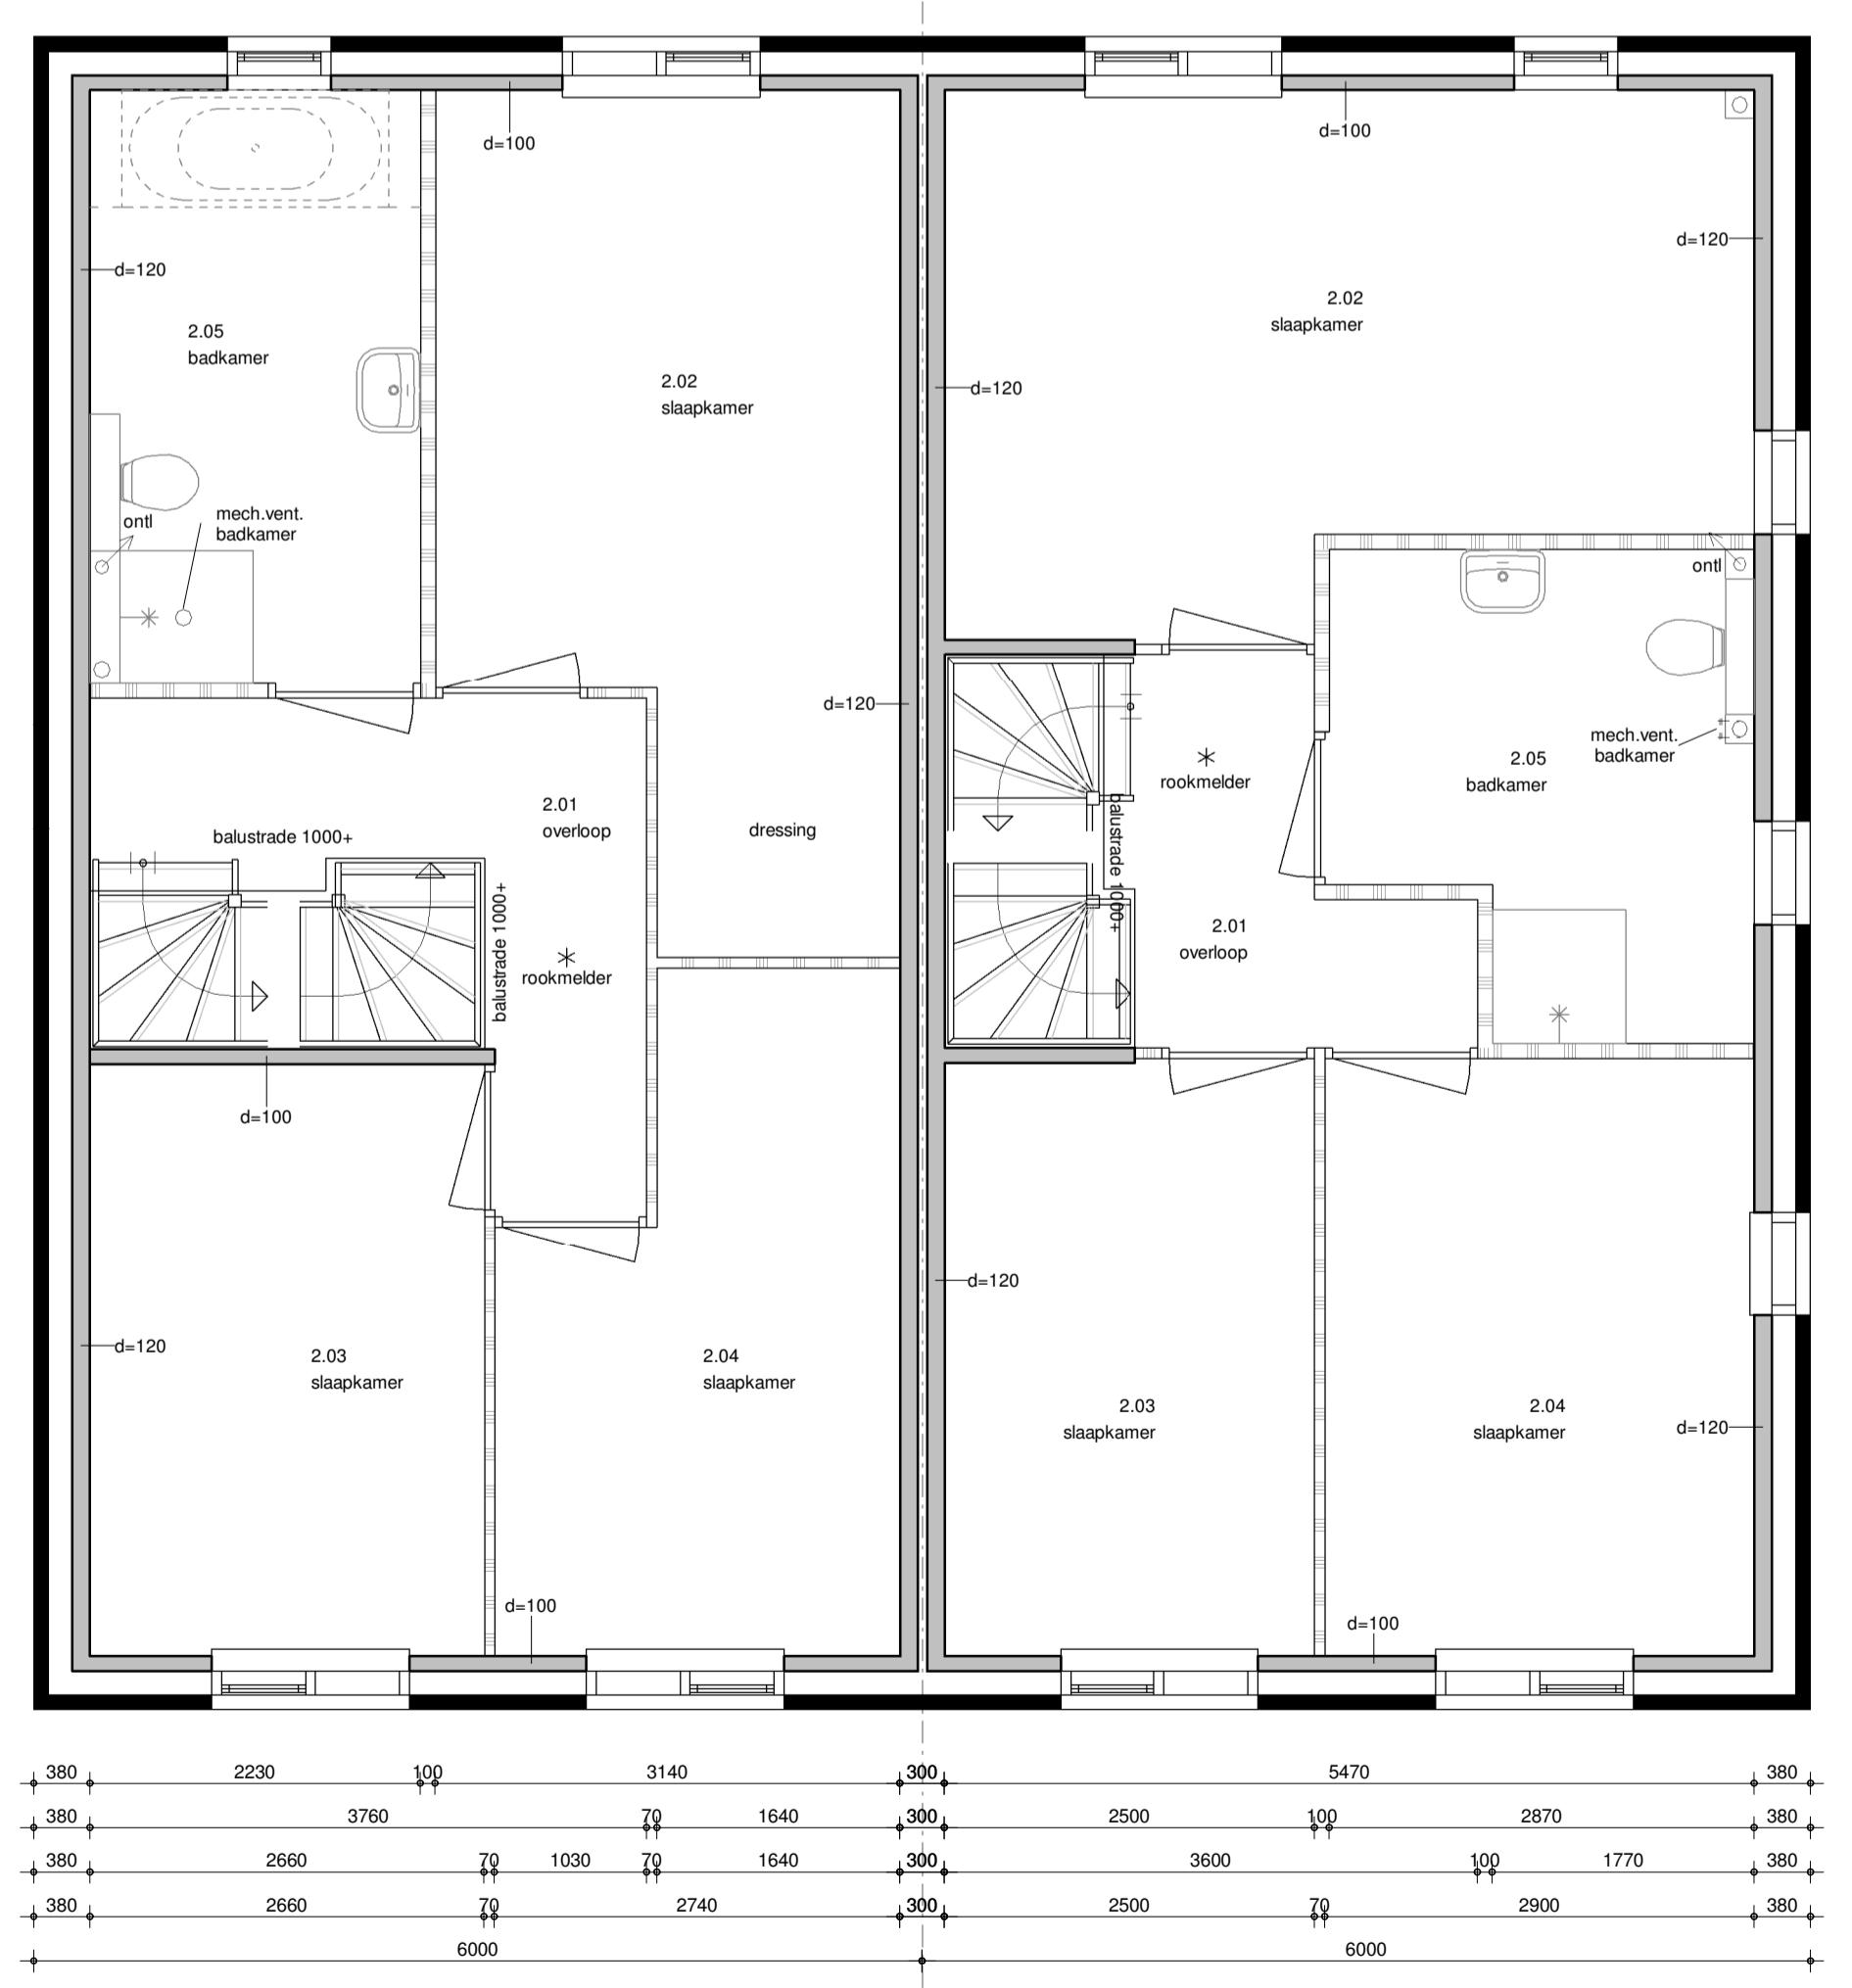

eerste verdieping
1 : 50