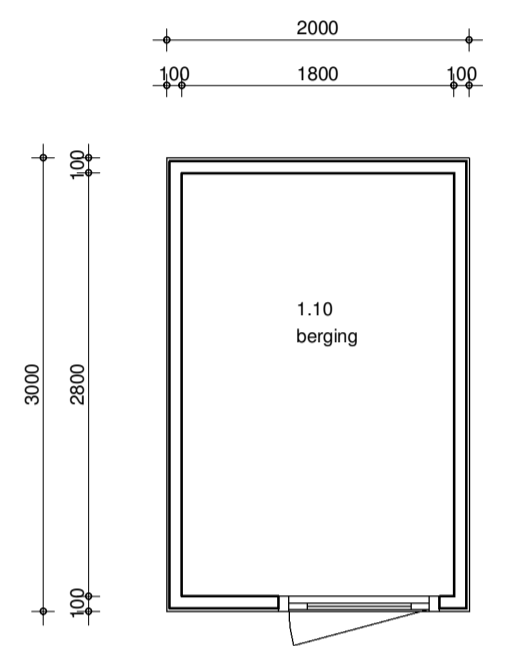

begane grond berging
1 : 50